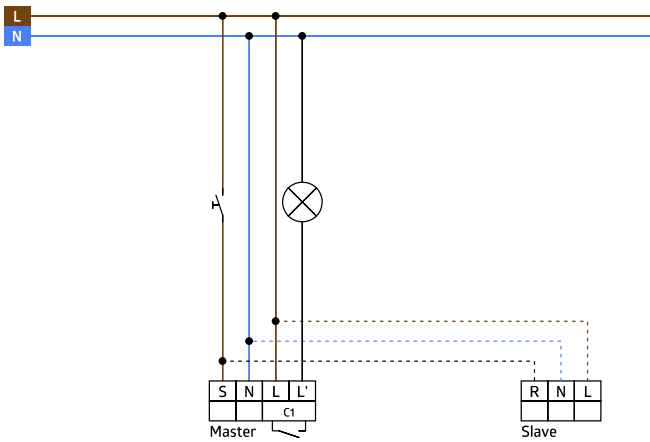

---

Méreték 93159

Érzékelési terület

- 1: Áthaladás
- 2: Megközelítés
- 3: ülő tevékenység

Kapcsolási rajzok