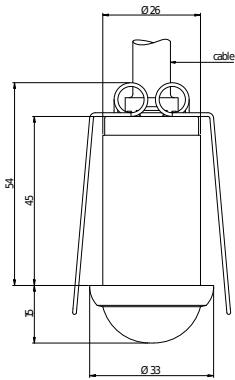

### Műszaki adatok

<b>Hálózati feszültség:</b>	110 - 240 V AC 50 / 60 Hz
<b>Méretek:</b>	Ø 33 x 60 mm
<b>Teljesítményfelvétel:</b>	kb. 0,35 W
<b>Érzékelési terület:</b>	függőleges 360°
<b>Érzékelési távolság (kb.) m-ben:</b>	max. Ø 10 m áthaladás max. Ø 6 m megközelítés max. Ø 4 m ülő tevékenység
<b>Felügyelt felület, ha az érzékelő az ajánlott</b>	79 m <sup>2</sup> / 2,5 m Szerelési magasság

---

Méreték 93159

Érzékelési terület

- 1: Áthaladás
- 2: Megközelítés
- 3: ülő tevékenység

Kapcsolási rajzok